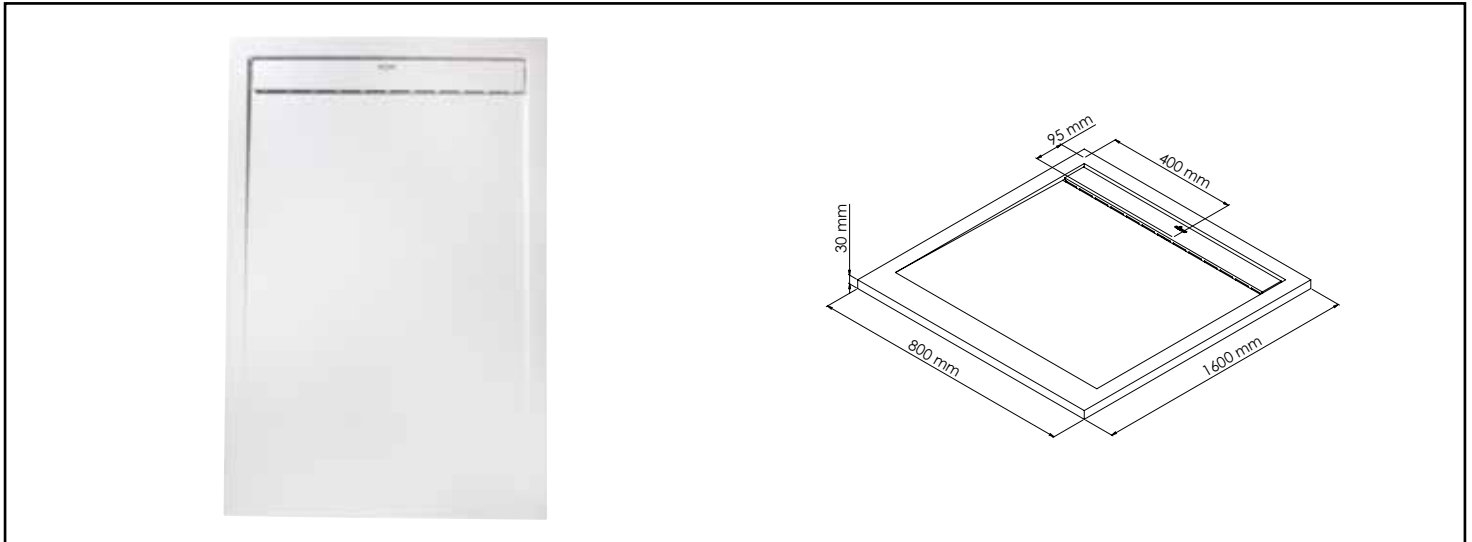

Référence : **201010783**

RECEVEUR RUNA - DÉCOUPABLE - 80X160CM - RÉSINE - BLANC - EXTRA-PLAT- BONDE

CARACTÉRISTIQUES	<p>Receveur de douche resine de synthese Runa blanc : Dimensions 80 x 160 cm. Epaisseur 3 cm. Finition : blanc. A poser ou à encastrer. Résine de synthèse : charges minérales et résine polyester. Surface anti-dérapante certifiée PN24 (mesure de la résistance à la glissance des receveurs de douche). Livré avec bonde de douche horizontale Ø52 mm extra plate à encastrer et grille de même coloris que le receveur.</p>
APPLICATIONS	0
CONDITIONS D'UTILISATION	<p>Dimensions : 80 x 160 cm Hauteur : 30 mm Bonde : diamètre 52mm Surface anti-dérapante PN24 Matériau : résine de synthèse composée de charges minérales et de résine de polyester</p>
COMPATIBILITÉ	Conforme aux réglementations en vigueur
PRÉCAUTION D'EMPLOI	Dans les régions dites "calcaires" nous préconisons d'utiliser un adoucisseur d'eau pour un meilleur confort.